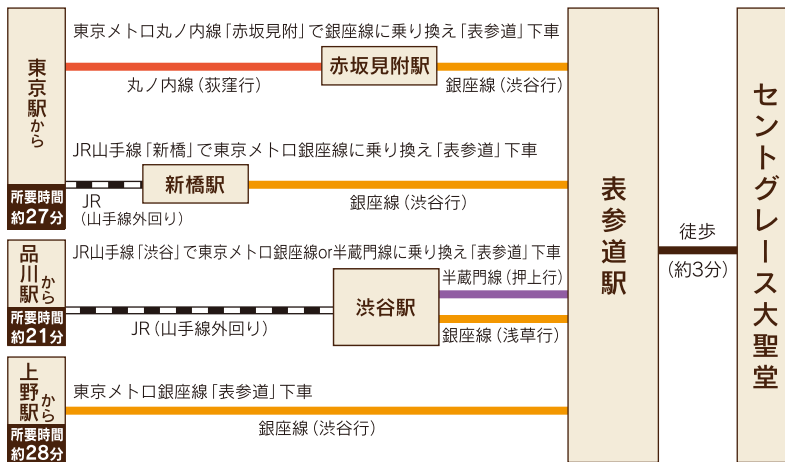

東京メトロ表参道駅からのご案内

東京メトロ表参道駅より

A1出口 を原宿方面へ進み
すぐ1つ目の歩道橋のある信号を左折してください。(徒歩約3分)
 エレベーターがごいます。

又は

B2出口 を渋谷方面へ進み
AOビルとPRONTOの間を右折してください。(徒歩約3分)

B4出口 **B5出口** (ダイヤモンドホール内)
 には エスカレーターがごいます。

B3出口 には
 エレベーターがごいます。

- 東京メトロ千代田線
- 東京メトロ半蔵門線
- 東京メトロ銀座線

※駐車場のご用意はございませんので
 ご了承下さいますようお願い致します。

公共機関でのアクセス

銀座線・千代田線・半蔵門線
 表参道駅 A1 出口 徒歩約3分

【青山 セントグレース大聖堂】
 〒107-0061
 東京都港区北青山 3-9-14
 ベストブライズスクエア 2F

【表参道 アクア・グラツィエ グランドサロン】
 〒150-0001

東京都渋谷区神宮前 4-26-18 原宿ピアザビル 2F・3F (総合受付: 3F)
 電話：03-5414-8833
 営業時間：平日/12:00～20:00 土日祝/11:00～20:00
 定休日：火曜日