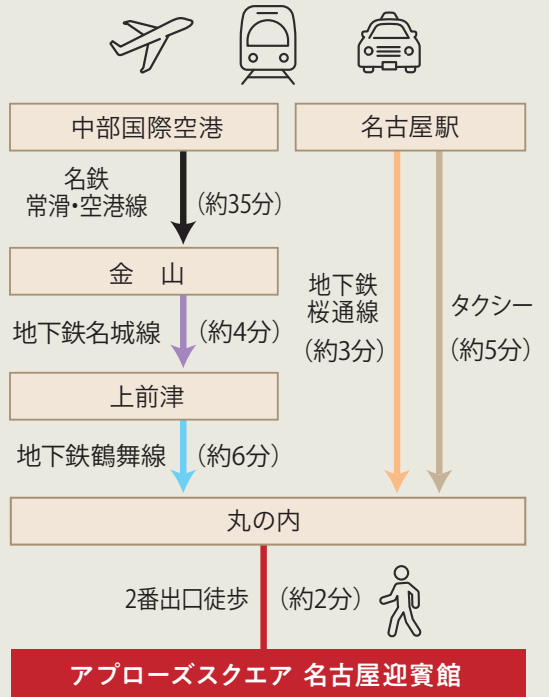

# アプローズスクエア 名古屋迎賓館までのご案内

## 各公共交通機関からのアクセス

現在地からの行き方を確認  
Google Map→

詳細はこちらをクリック

## 丸の内駅2番出口からの行き方

1 地下鉄丸の内駅2番出口を出たらすぐに左へリターンします。

2 アバヴィラホテル、ファミリーマートを背中に直進します。

3 そのまま、まっすぐ直進します。

4 右手のプリリアンスホテルを10メートルほど超えるとアプローズスクエア名古屋です。

APPLAUSE  
SQUARE

アプローズスクエア 名古屋迎賓館

〒460-0002  
愛知県名古屋市中区丸の内2-9-36