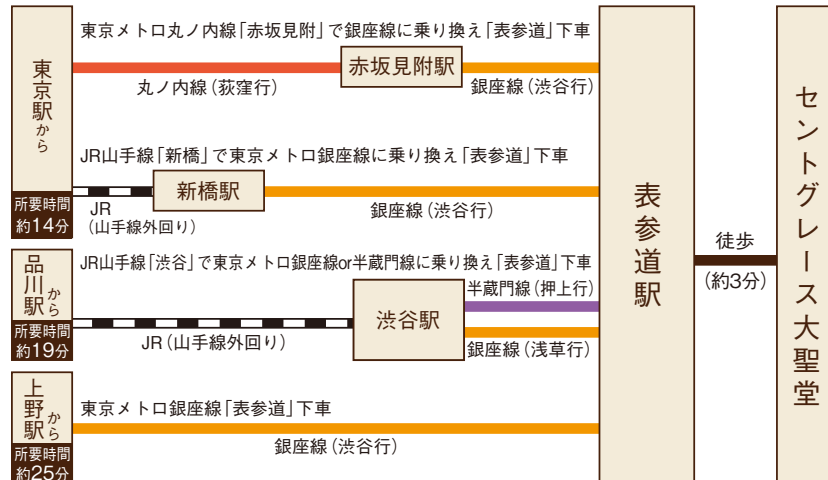

東京メトロ表参道駅からのご案内

東京メトロ表参道駅より

A1出口 を原宿方面へ進み
すぐ1つ目の歩道橋のある信号を左折してください。(徒歩約3分)

エレベーターがございます。

又は

B2出口 を渋谷方面へ進み
AOビルとPRONTOの間を右折してください。(徒歩約3分)

B4出口 **B5出口** (ダイヤモンドホール内)

には エスカレーターが
 ございます。

B3出口 には

エレベーターがございます。

- 東京メトロ千代田線
- 東京メトロ半蔵門線
- 東京メトロ銀座線

※駐車場のご用意はございませんので
 ご了承下さいますようお願い致します。

公共機関でのアクセス

銀座線・千代田線・半蔵門線
 表参道駅 A1 出口 徒歩約3分

【青山 セントグレース大聖堂】
 〒107-0061
 東京都港区北青山 3-9-14
 ベストブライズスクエア 2F

【表参道 アクア・グラツィエ グランドサロン】
 〒150-0001