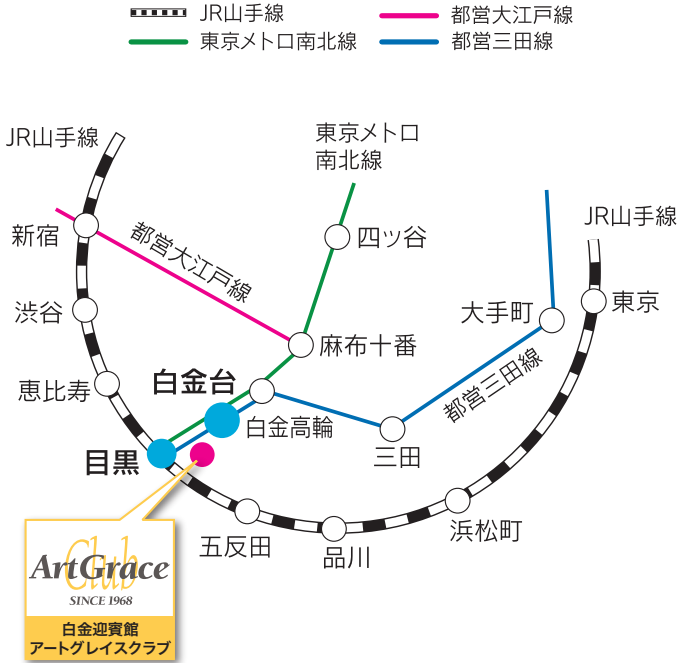

電車でのアクセス

白金迎賓館 アートグレイスクラブ
〒141-0021 東京都品川区上大崎 1-1-9

TEL.03-5475-3388
FAX.03-5475-3380