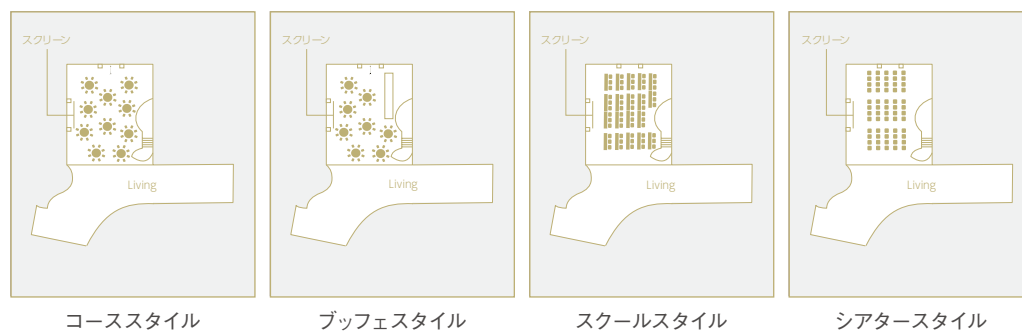

<レイアウト表>

<会場スペック>

| | | | |
|---------|---|------|-------------------|
| 会場名 | ベネツィア グランデ邸 | 機材 | マイク・スクリーン・プロジェクター |
| バンケット面積 | 230㎡ | 付帯設備 | 専用控室・専用化粧室・司会台 |
| 天井高 | 4.1 m | | |
| 収容人数 | 正餐：30～130名 / 立食：30～200名 / スクール：30～140名 / シアター 30～216名 | | |

PARIS BLANCHE

[パリブランシェ邸]

フレンチテイストの華麗な邸宅に
ガーデンの鮮やかな緑が映えるパリブランシェ。

シャンデリア煌くバンケットは、階段からの入場
演出など様々なシーンでご利用いただけます。また
広々としたサブルームとテラスでは、プールを使っ
た演出やデザートブッフェなどゲストと触れ合える
演出もご用意しております。

<レイアウト表>

<会場スペック>

| | | | |
|---------|---|------|-------------------|
| 会場名 | パリブランシェ邸 | 機材 | マイク・スクリーン・プロジェクター |
| バンケット面積 | 165㎡ | 付帯設備 | 専用控室・専用化粧室・司会台 |
| 天井高 | 4.0 m | | |
| 収容人数 | 正餐：30～90名 / 立食：30～100名 / スクール：30～40名 / シアター 30～80名 | | |

OXFORD GARDEN

[オックスフォード ガーデン邸]

緑豊かなガーデンが
ゲストを魅了する邸宅

四季折々の美景が壮大な壁画のように広がり邸宅は心地よい開放感で包まれます。テラスやサブルームでのイベントやガーデンを使った演出など幅広くご利用いただけます。

<レイアウト表>

<会場スペック>

| | | | |
|---------|---|------|-------------------|
| 会場名 | オックスフォード ガーデン邸 | 機材 | マイク・スクリーン・プロジェクター |
| バンケット面積 | 230㎡ | 付帯設備 | 専用控室・専用化粧室・司会台 |
| 天井高 | 4.05 m | | |
| 収容人数 | 正餐：30～140名 / 立食：30～180名 / スクール：30～102名 / シアター：30～180名 | | |

BROOKLYN TERRACE

[ブルックリンテラス邸]

海外リゾートを思わせる
開放的でスタイリッシュな邸宅

ブルックリンをイメージしたスタイリッシュな邸宅です。
ダイニングからリビング、テラスまで見渡せる開放感
が魅力。また、自然光と青空に包まれるプライベート
テラスでのパーティーなど海外リゾートを思わせる
贅沢なひとときが叶います。

<レイアウト表>

コーススタイル

ブッフェスタイル

スクールスタイル