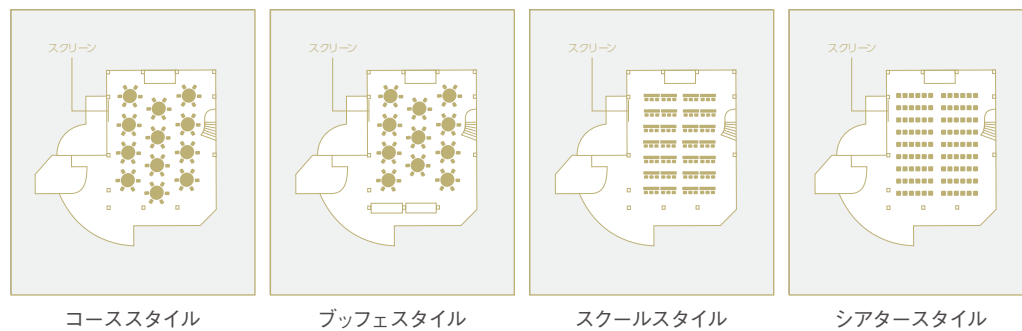

シアタースタイル

<会場スペック>

| | | | |
|---------|---|------|-------------------|
| 会場名 | ヴェネツィア邸 | 機材 | マイク・スクリーン・プロジェクター |
| バンケット面積 | 170㎡ | 付帯設備 | 専用控室・専用化粧室・司会台 |
| 天井高 | 3.7 m | | |
| 収容人数 | 正餐：30～90名 / 立食：30～100名 スクール：30～60名 / シアター：30～72名 | | |

NICE

[ニース邸]

南欧の高級リゾートを
思わせる白亜の邸宅。

上品な大人の気品を感じるニース邸。コンサバトリー
でのデザートブッフェ、階段を使った入場演出など、
発表会や同窓会などにもおすすめです。

<レイアウト表>

コーススタイル

ブッフェスタイル

スクールスタイル

シアタースタイル

<会場スペック>

| | | | |
|---------|---|------|-------------------|
| 会場名 | ニース邸 | 機材 | マイク・スクリーン・プロジェクター |
| バンケット面積 | 240㎡ | 付帯設備 | 専用控室・専用化粧室・司会台 |
| 天井高 | 3.8 m | | |
| 収容人数 | 正餐：30～90名 / 立食：30～100名 スクール：30～90名 / シアター：30～100名 | | |