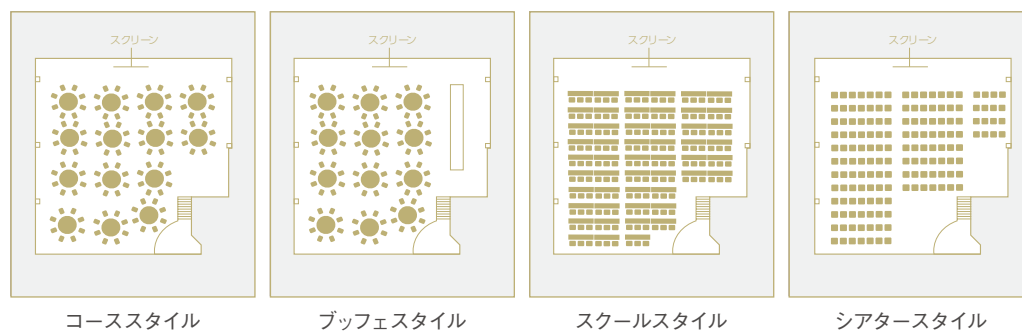

PARIS BLANCHE

[パリブランシェ邸]

フレンチテイストの華麗な邸宅に
ガーデンの鮮やかな緑が映えるパリブランシェ。

シャンデリア煌くバンケットは、階段からの入場
演出など様々なシーンでご利用いただけます。また
広々としたサブルームとテラスでは、プールを使っ
た演出やデザートブッフェなどゲストと触れ合える
演出もご用意しております。

<レイアウト表>

<会場スペック>

| | | | |
|---------|---|------|-------------------|
| 会場名 | パリブランシェ邸 | 機材 | マイク・スクリーン・プロジェクター |
| バンケット面積 | 165㎡ | 付帯設備 | 専用控室・専用化粧室・司会台 |
| 天井高 | 4.0 m | | |
| 収容人数 | 正餐：30～90名 / 立食：30～100名 / スクール：30～40名 / シアター 30～80名 | | |

OXFORD GARDEN

[オックスフォード ガーデン邸]

緑豊かなガーデンが
ゲストを魅了する邸宅

四季折々の美景が壮大な壁画のように広がり邸宅は心地よい開放感で包まれます。テラスやサブルームでのイベントやガーデンを使った演出など幅広くご利用いただけます。

<レイアウト表>

<会場スペック>

| | | | |
|---------|---|------|-------------------|
| 会場名 | オックスフォード ガーデン邸 | 機材 | マイク・スクリーン・プロジェクター |
| バンケット面積 | 230㎡ | 付帯設備 | 専用控室・専用化粧室・司会台 |
| 天井高 | 4.05 m | | |
| 収容人数 | 正餐：30～140名 / 立食：30～180名 / スクール：30～102名 / シアター：30～180名 | | |

BROOKLYN TERRACE

[ブルックリンテラス邸]

海外リゾートを思わせる
開放的でスタイリッシュな邸宅

ブルックリンをイメージしたスタイリッシュな邸宅です。
ダイニングからリビング、テラスまで見渡せる開放感
が魅力。また、自然光と青空に包まれるプライベート
テラスでのパーティーなど海外リゾートを思わせる
贅沢なひとときが叶います。

<レイアウト表>

コーススタイル

ブッフェスタイル

スクールスタイル

シアタースタイル

<会場スペック>

| | | | |
|---------|--|------|-------------------|
| 会場名 | ブルックリンテラス邸 | 機材 | マイク・スクリーン・プロジェクター |
| バンケット面積 | 135㎡ | 付帯設備 | 専用控室・専用化粧室・司会台 |
| 天井高 | 3.5 m | | |
| 収容人数 | 正餐：30～80名 / 立食：30～80名 / スクール：30～40名 / シアター：30～180名 | | |