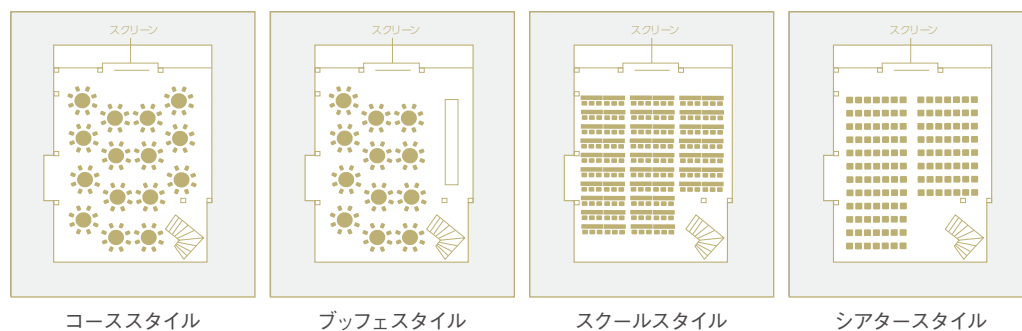

控室

WAITING ROOM

人数によって調整できる控室をご用意しております。大切なゲストの方の待合室としてご利用いただけます。

VENEZIA GRANDE

[ベネツィア グランデ邸]

伊勢山ヒルズ
最大スケールの邸宅

迫力のある1面のスクリーンなどを使用した大人数でのセミナーや講演会におすすめの会場です。高級感溢れる広々とした大人の邸宅に横浜の海をモチーフにした上質なバーラウンジもあり、ゲストに上質な時間をお過ごしいただけます。

<レイアウト表>

<会場スペック>

| | | | |
|---------|---|------|-------------------|
| 会場名 | ベネツィア グランデ邸 | 機材 | マイク・スクリーン・プロジェクター |
| バンケット面積 | 230㎡ | 付帯設備 | 専用控室・専用化粧室・司会台 |
| 天井高 | 4.1 m | | |
| 収容人数 | 正餐：30～130名 / 立食：30～200名 / スクール：30～140名 / シアター 30～216名 | | |

PARIS BLANCHE

[パリブランシェ邸]

フレンチテイストの華麗な邸宅に
ガーデンの鮮やかな緑が映えるパリブランシェ。

シャンデリア煌くバンケットは、階段からの入場
演出など様々なシーンでご利用いただけます。また
広々としたサブルームとテラスでは、プールを使っ
た演出やデザートブッフェなどゲストと触れ合える
演出もご用意しております。

<レイアウト表>

<会場スペック>

| | | | |
|---------|---|------|-------------------|
| 会場名 | パリブランシェ邸 | 機材 | マイク・スクリーン・プロジェクター |
| バンケット面積 | 165㎡ | 付帯設備 | 専用控室・専用化粧室・司会台 |
| 天井高 | 4.0 m | | |
| 収容人数 | 正餐：30～90名 / 立食：30～100名 / スクール：30～40名 / シアター 30～80名 | | |