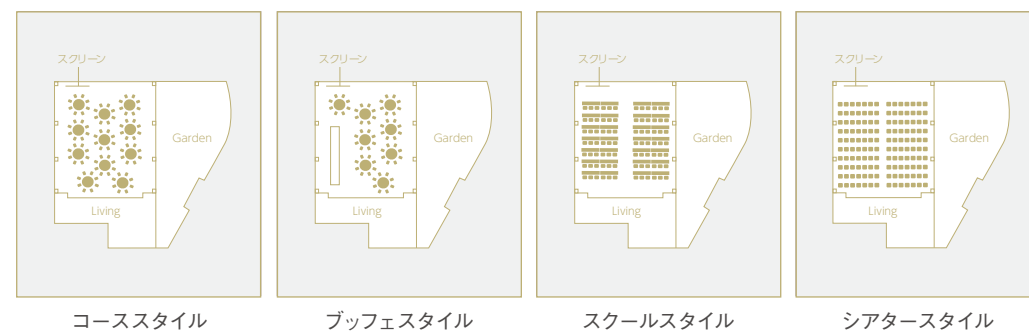

シアタースタイル

<会場スペック>

| | | | |
|---------|--|------|-------------------|
| 会場名 | ブルックリンテラス邸 | 機材 | マイク・スクリーン・プロジェクター |
| バンケット面積 | 135㎡ | 付帯設備 | 専用控室・専用化粧室・司会台 |
| 天井高 | 3.5 m | | |
| 収容人数 | 正餐：30～80名 / 立食：30～80名 / スクール：30～40名 / シアター：30～180名 | | |

BAMBOO COURT

[バンブーコート邸]

日本の伝統美と西洋の
モダンテイストが融合した邸宅

屏風窓や提灯風の照明など、和洋が絶妙なバランス
で融合した新しいテイストの会場です。幅広い世代
の方に寛いでいただける雰囲気の中で、企業の懇親
会や賀詞交換会に人気。

<レイアウト表>

<会場スペック>

| | | | |
|---------|---|------|-------------------|
| 会場名 | バンブーコート邸 | 機材 | マイク・スクリーン・プロジェクター |
| バンケット面積 | 130㎡ | 付帯設備 | 専用控室・専用化粧室・司会台 |
| 天井高 | 3.75 m | | |
| 収容人数 | 正餐：30～80名 / 立食：30～70名 / スクール：30～56名 / シアター：30～80名 | | |

KENSINGTON ROOM

[ケンジントンルーム邸]

光溢れる
少人数様向け邸宅

ご家族での会食や、少人数でのパーティーなど大切な方々と完全貸切の会場で寛いでいただける邸宅。晴れた日には富士山の眺めも楽しめるテラスでの、ティータイムも人気の演出です。

<レイアウト表>

コーススタイル

スクールスタイル

シアタースタイル

GRAMERCY SUIT

[グラマシスイート邸]

横浜の大パノラマを独占する
伊勢山ヒルズ最上階からの眺望が魅力

空と一体になる感覚が得られるスカイガーデンで、みなとみらいの街を一望。ラグジュアリーな空間での昼間のパーティーはもちろん、ナイトパーティーも楽しんでいただける会場です。

<レイアウト表>

プッフスタイル

スクールスタイル

シアタースタイル