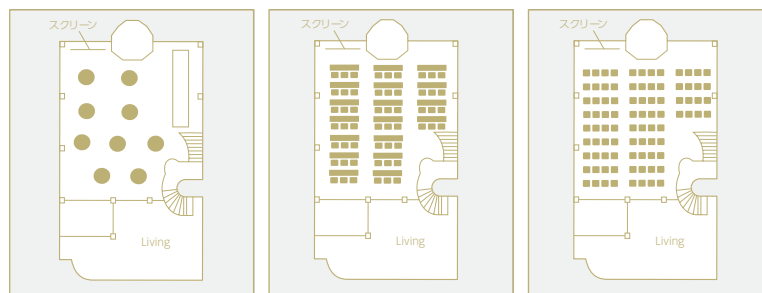

BAMBOO COURT

[バンブーコート邸]

日本の伝統美と西洋の
モダンテイストが融合した邸宅

屏風窓や提灯風の照明など、和洋が絶妙なバランス
で融合した新しいテイストの会場です。幅広い世代
の方に寛いでいただける雰囲気の中で、企業の懇親
会や賀詞交換会に人気。

<レイアウト表>

<会場スペック>

| | | | |
|---------|---|------|-------------------|
| 会場名 | バンブーコート邸 | 機材 | マイク・スクリーン・プロジェクター |
| バンケット面積 | 130㎡ | 付帯設備 | 専用控室・専用化粧室・司会台 |
| 天井高 | 3.75 m | | |
| 収容人数 | 正餐：30～80名 / 立食：30～70名 / スクール：30～56名 / シアター：30～80名 | | |

GRAMERCY SUIT

[グラマシスイート邸]

横浜の大パノラマを独占する
伊勢山ヒルズ最上階からの眺望が魅力

空と一体になる感覚が得られるスカイガーデンで、みなとみらいの街を一望。ラグジュアリーな空間での昼間のパーティーはもちろん、ナイトパーティーも楽しんでいただける会場です。

<レイアウト表>

プッフスタイル

スクールスタイル

シアタースタイル

<会場スペック>

| | | | |
|---------|--|------|----------------|
| 会場名 | グラマシスイート邸 | 機材 | マイク |
| バンケット面積 | 180㎡ | 付帯設備 | 専用控室・専用化粧室・司会台 |
| 天井高 | 3.5 m | | |
| 収容人数 | 立食：30～100名 / スクール：30～40名 / シアター：30～78名 | | |