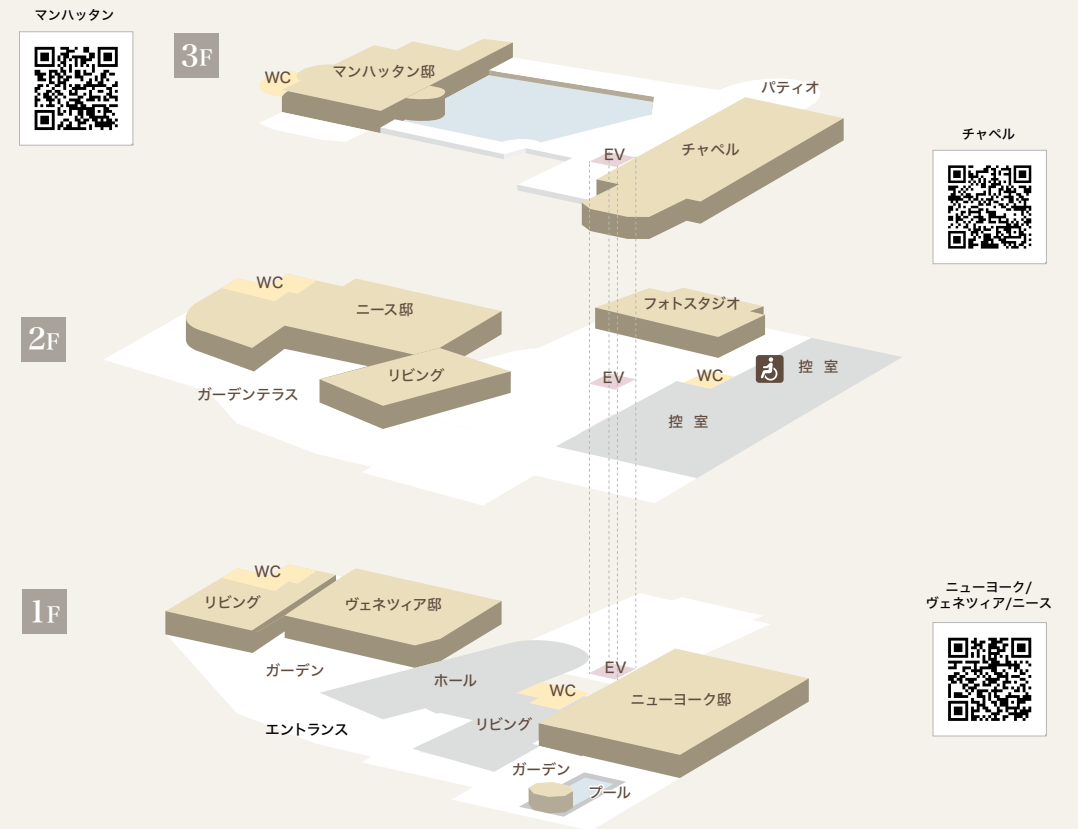

<会場スペック>

| | | | |
|---------|--|------|----------------|
| 会場名 | グラマシスイート邸 | 機材 | マイク |
| バンケット面積 | 180㎡ | 付帯設備 | 専用控室・専用化粧室・司会台 |
| 天井高 | 3.5 m | | |
| 収容人数 | 立食：30～100名 / スクール：30～40名 / シアター：30～78名 | | |

横浜 アートグレイス・ポートサイドヴィラ

ARTGRACE PORTSIDE VILLA

ヨーロッパ郊外の一軒家をモチーフにした4つの貸切会場
非日常空間で過ごす贅沢なひととき

横浜駅直結。みなとみらい線新高島駅から徒歩5分。海を臨むウォーターフロントリゾートには、スタイルの違う4つの邸宅。ダイニングはもちろん、開放的なテラスや緑豊かなガーデン、寛ぎのリビングなど、会議やレセプションだけでなく展示会やセミナーなどにも幅広くご利用いただけます。

FLOOR MAP

会場設備のご紹介

ロビー

LOBBY

アイアン扉のゲートをくぐり、ゲストをお迎えするのは、天窓から光降り注ぐロビー。海のモチーフなどをちりばめた上質な空間で、早めにご到着いただいたゲストの方々には、ゆったりとしたソファで寛いでお待ちいただけます。充実した設備と最高のサービスでご案内いたします。

バンケット

BANQUET

パーティー会場はテイストの異なる4つの邸宅をご用意。どの会場も完全貸切でご利用いただけます。自然光を感じることが出来、広々としたリビングや階段のある会場など使用用途によって、お選びいただけます。上質なサービスでゲストをおもてなしいたします。

控室

WAITING ROOM

40名様まで着席可能な控室をご用意。セミナーや講演会までのお待ち合いのスペースとして、ご準備いただくスタッフの方の控室としてご利用いただけます。

NEW YORK

[ニューヨーク邸]

広大なプール付ガーデンと
上質なリビング付大邸宅

ポートサイドヴィラ最大の邸宅「ニューヨーク邸」。
140名様までご着席可能なフォーマルで気品溢れる
会場。どの場所からもしっかりとご覧いただける2面
の大型スクリーンや広々としたリビングやガーデン
など、講演会やセミナー、展示会など幅広くご利用
いただけます。