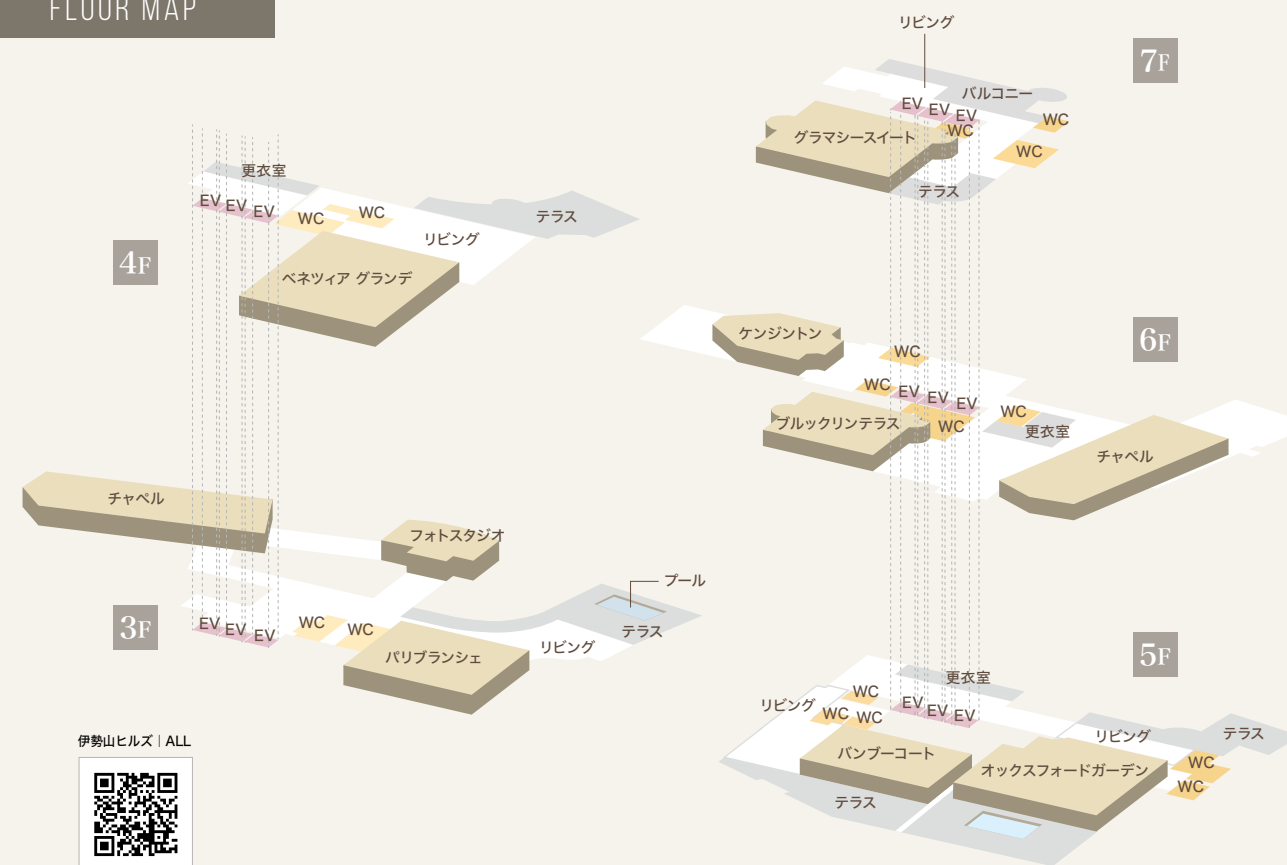

伊勢山ヒルズ

ISEYAMA HILLS

みなとみらいを高台から望む、
自然豊かな迎賓館

テイストの異なる気品溢れる7つの邸宅を持つ伊勢山ヒルズ。桜木町から徒歩7分、また駅からシャトルバスもご利用いただけるのでゲストも快適。会食から、セミナーや講演会まで様々なシーンでご利用いただけます。

FLOOR MAP

会場設備のご紹介

ロビー

LOBBY