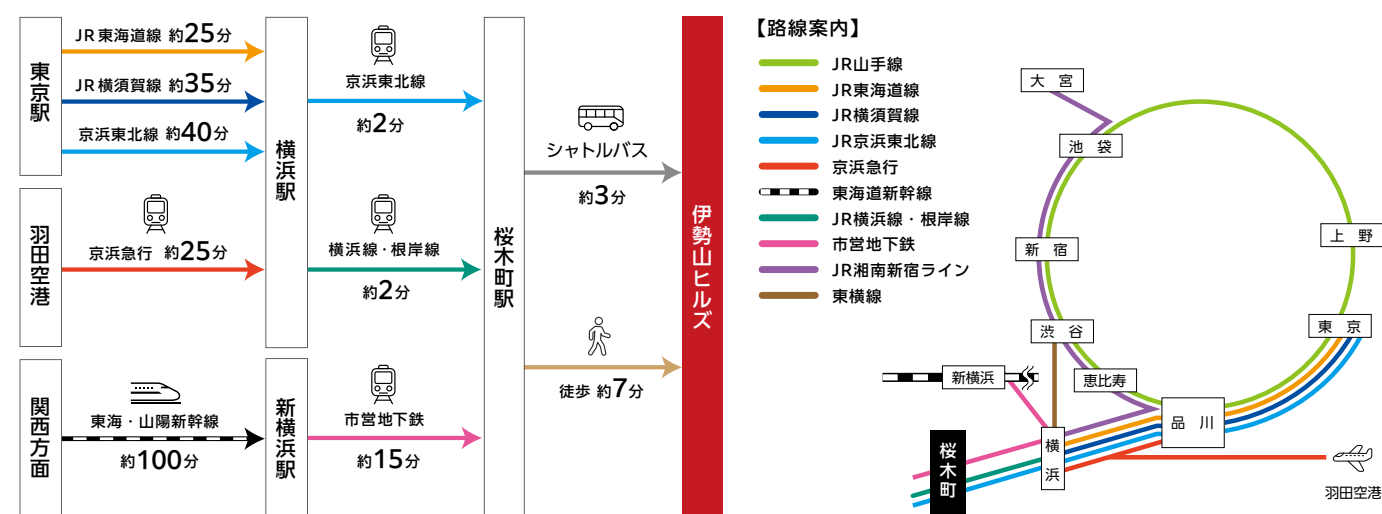

ACCESS

公共の交通期間をご利用のお客様

横浜駅から徒歩にてお越しのお客様

- JR 線・京浜急行線で横浜駅からお越しの方**
- ホームの一番東京寄り階段をご利用下さい。北口改札を出ると「きた東口A」の案内がみえます。
- 東横・みなとみらい線で横浜駅からお越しの方**
- 渋谷方面からエスカレーターを上がり B3F「正面改札」を出て、右手に進み1Fへお上がり下さい。1F右手に「きた東口A」の案内がみえます。
- みなとみらい線で新高島駅からお越しの方**
- 3番出口より、みなとみらい大橋を渡り、右手となります。

お車をご利用のお客様

【駐車場/有り】※事前予約制

ACCESS

公共の交通期間をご利用のお客様

桜木町駅から徒歩にてお越しのお客様

- JR桜木町駅北改札を左手へ進み、国道16号に出てください。
- 国道16号沿いに右折し紅葉坂交差点まで直進、その後紅葉坂交差点を左折します。
- 横断歩道を渡り紅葉坂を登りきった左手でございませう。

お車をご利用のお客様

【駐車場/有り】50台※事前予約制
 当館の駐車場は、事前のご予約制となっております。満車の場合は、お客様のご負担により近隣有料駐車場をご利用いただきますことを予めご了承ください。

※土日に限りシャトルバスの運行
 所用時間 3分 桜木町駅発 8:00始発～(毎時10分間隔で運行)