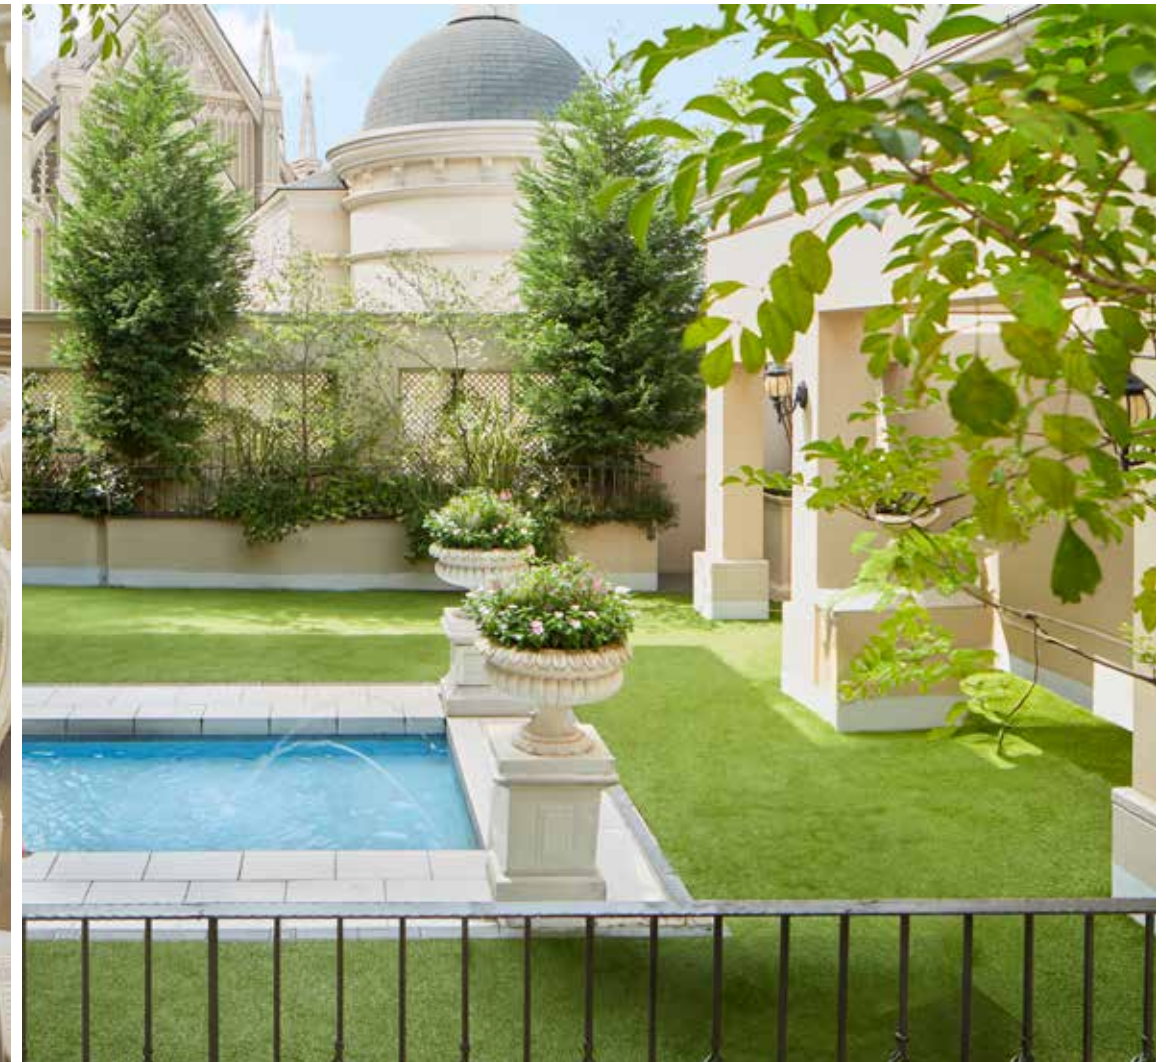

PARIS BLANCHE

[パリブランシェ邸]

フレンチテイストの華麗な邸宅に
ガーデンの鮮やかな緑が映えるパリブランシェ。

シャンデリア煌くバンケットは、階段からの入場
演出など様々なシーンでご利用いただけます。また
広々としたサブルームとテラスでは、プールを使っ
た演出やデザートブッフェなどゲストと触れ合える
演出もご用意しております。