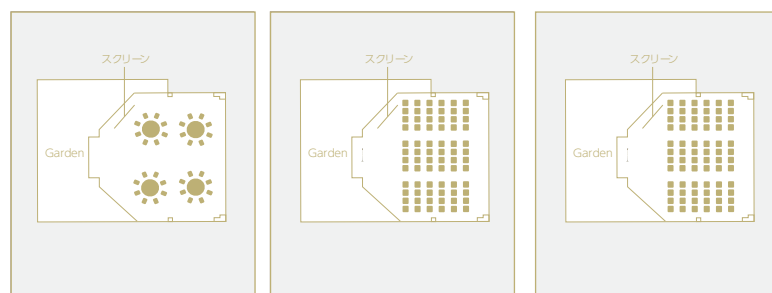

BAMBOO COURT

[バンブーコート邸]

日本の伝統美と西洋の
モダンテイストが融合した邸宅

屏風窓や提灯風の照明など、和洋が絶妙なバランス
で融合した新しいテイストの会場です。幅広い世代
の方に寛いでいただける雰囲気の中で、企業の懇親
会や賀詞交換会に人気。

<レイアウト表>

<会場スペック>

| | | | |
|---------|---|------|-------------------|
| 会場名 | バンブーコート邸 | 機材 | マイク・スクリーン・プロジェクター |
| バンケット面積 | 130㎡ | 付帯設備 | 専用控室・専用化粧室・司会台 |
| 天井高 | 3.75 m | | |
| 収容人数 | 正餐：30～80名 / 立食：30～70名 / スクール：30～56名 / シアター：30～80名 | | |

KENSINGTON ROOM

[ケンジントンルーム邸]

光溢れる
少人数様向け邸宅

ご家族での会食や、少人数でのパーティーなど大切な方々と完全貸切の会場で寛いでいただける邸宅。晴れた日には富士山の眺めも楽しめるテラスでの、ティータイムも人気の演出です。

<レイアウト表>

コーススタイル

スクールスタイル

シアタースタイル

<会場スペック>

| | | | |
|---------|---------------------------------------|------|-------------------|
| 会場名 | ケンジントンルーム邸 | 機材 | マイク・スクリーン・プロジェクター |
| バンケット面積 | 65㎡ | 付帯設備 | 専用控室・専用化粧室・司会台 |
| 天井高 | 2.55 m | | |
| 収容人数 | 正餐：20～30名 / スクール：10～12名 / シアター：20～25名 | | |

GRAMERCY SUIT

[グラマシスイート邸]

横浜の大パノラマを独占する
伊勢山ヒルズ最上階からの眺望が魅力

空と一体になる感覚が得られるスカイガーデンで、みなとみらいの街を一望。ラグジュアリーな空間での昼間のパーティーはもちろん、ナイトパーティーも楽しんでいただける会場です。

<レイアウト表>

プッフスタイル

スクールスタイル

シアタースタイル