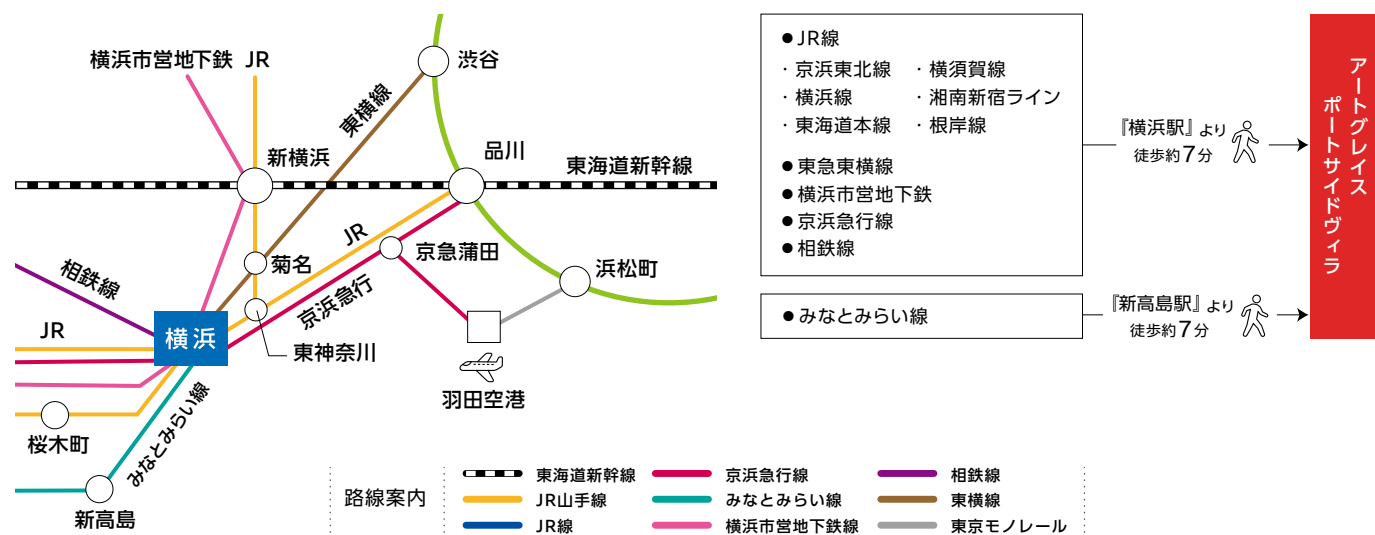

ACCESS

公共の交通期間をご利用のお客様

横浜駅から徒歩にてお越しのお客様

1. **JR 線・京浜急行線で横浜駅からお越しの方**
2. ホームの一番東京寄り階段をご利用下さい。北口改札を出ると「きた東口A」の案内がみえます。
3. **東横・みなとみらい線で横浜駅からお越しの方**
4. 渋谷方面からエスカレーターを上がり B3F「正面改札」を出て、右手に進み1Fへお上がり下さい。1F右手に「きた東口A」の案内がみえます。
5. **みなとみらい線で新高島駅からお越しの方**
6. 3番出口より、みなとみらい大橋を渡り、右手となります。

お車をご利用のお客様

【駐車場/有り】※事前予約制