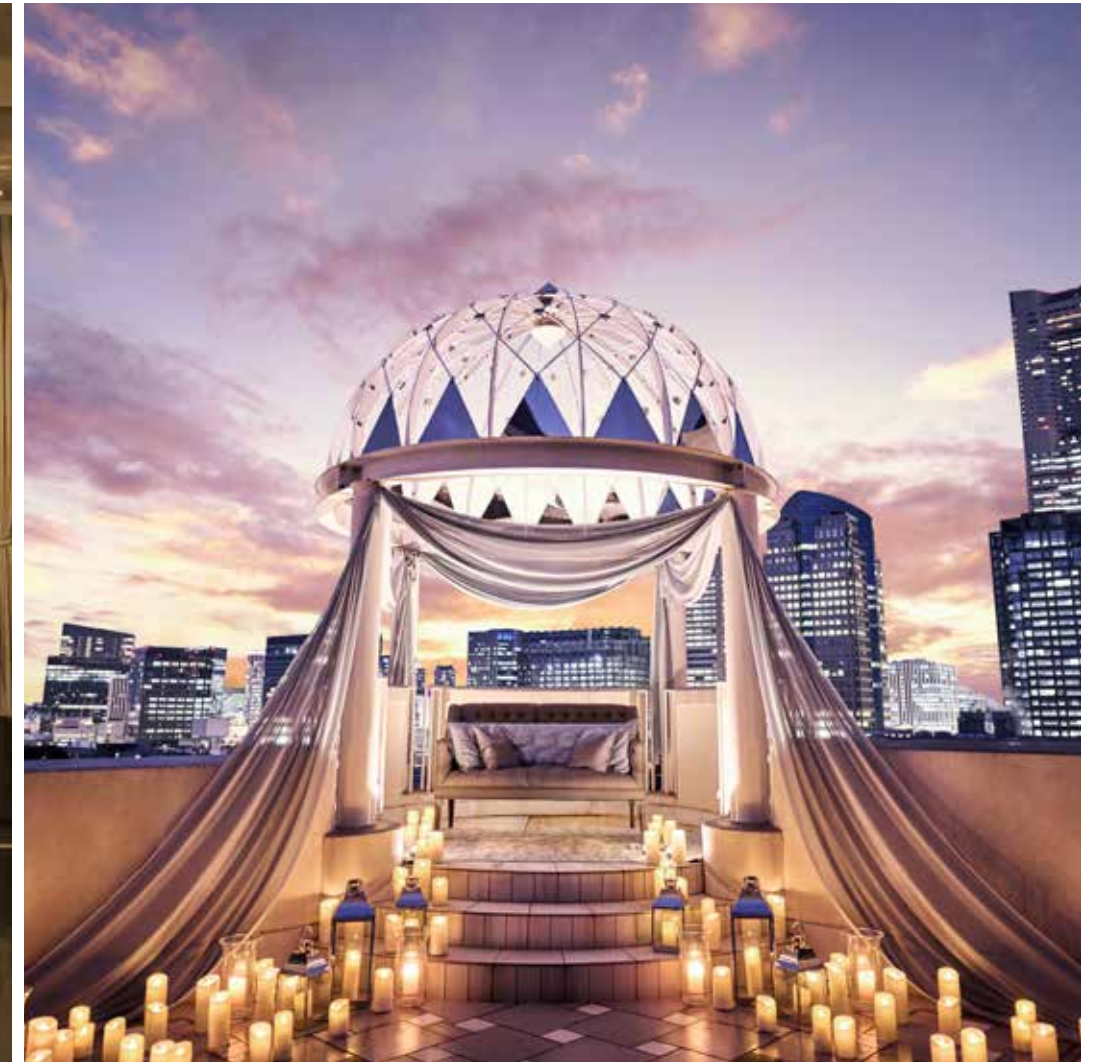

GRAMERCY SUIT

[グラマシスイート邸]

横浜の大パノラマを独占する
伊勢山ヒルズ最上階からの眺望が魅力

空と一体になる感覚が得られるスカイガーデンで、みなとみらいの街を一望。ラグジュアリーな空間での昼間のパーティーはもちろん、ナイトパーティーも楽しんでいただける会場です。

<レイアウト表>

プッフスタイル

スクールスタイル

シアタースタイル