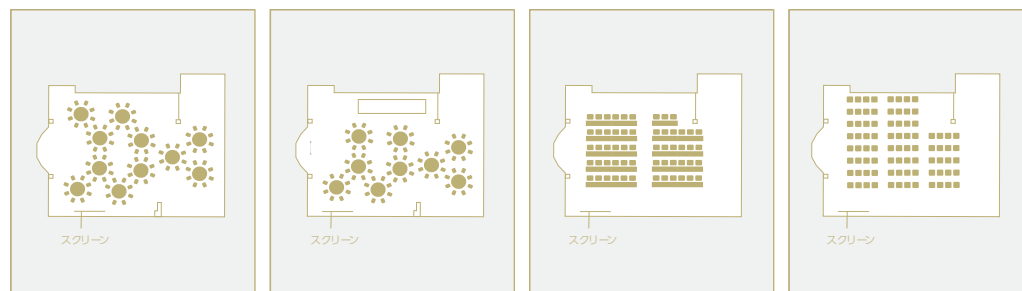

OXFORD GARDEN

[オックスフォード ガーデン邸]

緑豊かなガーデンが
ゲストを魅了する邸宅

四季折々の美景が壮大な壁画のように広がり邸宅は心地よい開放感で包まれます。テラスやサブルームでのイベントやガーデンを使った演出など幅広くご利用いただけます。

<レイアウト表>

<会場スペック>

| | | | |
|---------|---|------|-------------------|
| 会場名 | オックスフォード ガーデン邸 | 機材 | マイク・スクリーン・プロジェクター |
| バンケット面積 | 230㎡ | 付帯設備 | 専用控室・専用化粧室・司会台 |
| 天井高 | 4.05 m | | |
| 収容人数 | 正餐：30～140名 / 立食：30～180名 / スクール：30～102名 / シアター：30～180名 | | |

BROOKLYN TERRACE

[ブルックリンテラス邸]

海外リゾートを思わせる
開放的でスタイリッシュな邸宅

ブルックリンをイメージしたスタイリッシュな邸宅です。
ダイニングからリビング、テラスまで見渡せる開放感
が魅力。また、自然光と青空に包まれるプライベート
テラスでのパーティーなど海外リゾートを思わせる
贅沢なひとときが叶います。

<レイアウト表>

コーススタイル

ブッフェスタイル

スクールスタイル

シアタースタイル

<会場スペック>

| | | | |
|---------|--|------|-------------------|
| 会場名 | ブルックリンテラス邸 | 機材 | マイク・スクリーン・プロジェクター |
| バンケット面積 | 135㎡ | 付帯設備 | 専用控室・専用化粧室・司会台 |
| 天井高 | 3.5 m | | |
| 収容人数 | 正餐：30～80名 / 立食：30～80名 / スクール：30～40名 / シアター：30～180名 | | |

BAMBOO COURT

[バンブーコート邸]

日本の伝統美と西洋の
モダンテイストが融合した邸宅

屏風窓や提灯風の照明など、和洋が絶妙なバランス
で融合した新しいテイストの会場です。幅広い世代
の方に寛いでいただける雰囲気の中で、企業の懇親
会や賀詞交換会に人気。

<レイアウト表>

<会場スペック>

| | | | |
|---------|---|------|-------------------|
| 会場名 | バンブーコート邸 | 機材 | マイク・スクリーン・プロジェクター |
| バンケット面積 | 130㎡ | 付帯設備 | 専用控室・専用化粧室・司会台 |
| 天井高 | 3.75 m | | |
| 収容人数 | 正餐：30～80名 / 立食：30～70名 / スクール：30～56名 / シアター：30～80名 | | |