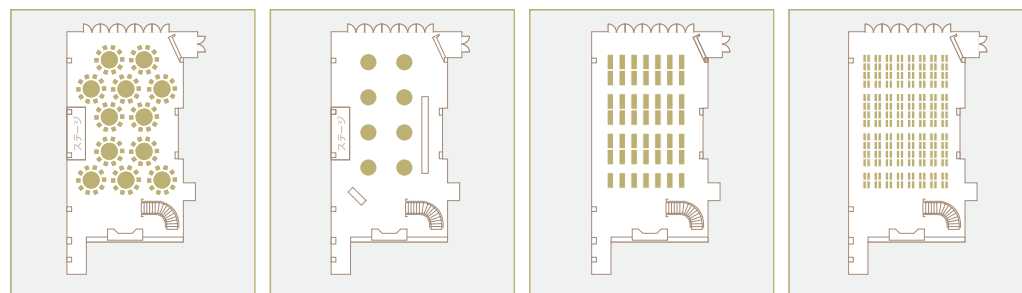

ガーデン&テラス

GARDEN & TERRACE

緑豊かなガーデンは、テラスでのウェルカムパーティーやナイトパーティーなどお楽しみいただけます。ドリンクやフィンガーフードを片手に、親しい方々と会話を楽しめる特別なパーティーをご提案。

チャペル

CHAPEL

光溢れるクリスタルチャペル。みなとみらいの街並みを一望していただけます。天井高10メートル、最大着席数140名の圧巻のスケール感。自然光降り注ぐ中、コンサート会場や表彰式会場としても人気です。

控室

WAITING ROOM

40名様まで着席可能な控室をご用意。セミナーや講演会までのお待ち合いのスペースとして、ご準備いただくスタッフの方の控室としてご利用いただけます。

NEW YORK

[ニューヨーク邸]

広大なプール付ガーデンと
上質なリビング付大邸宅

ポートサイドヴィラ最大の邸宅「ニューヨーク邸」。
140名様までご着席可能なフォーマルで気品溢れる
会場。どの場所からもしっかりとご覧いただける2面
の大型スクリーンや広々としたリビングやガーデン
など、講演会やセミナー、展示会など幅広くご利用
いただけます。

<レイアウト表>

コーススタイル

ブッフェスタイル

スクールスタイル

シアタースタイル

<会場スペック>

| | | | |
|---------|---|------|-------------------|
| 会場名 | ニューヨーク邸 | 機材 | マイク・スクリーン・プロジェクター |
| バンケット面積 | バンケット250㎡ | 付帯設備 | 専用控室・専用化粧室・司会台 |
| 天井高 | 4.65 m | | |
| 収容人数 | 正餐：30～140名 / 立食：30～170名 スクール：30～100名 / シアター：30～180名 | | |