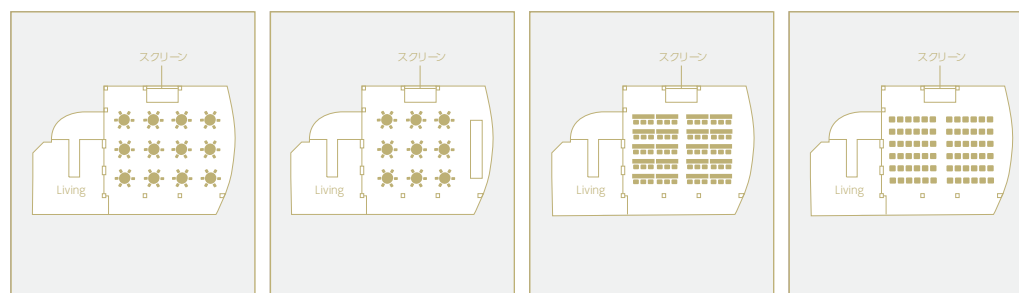

控室

WAITING ROOM

40名様まで着席可能な控室をご用意。セミナーや講演会までのお待ち合いのスペースとして、ご準備いただくスタッフの方の控室としてご利用いただけます。

NEW YORK

[ニューヨーク邸]

広大なプール付ガーデンと
上質なリビング付大邸宅

ポートサイドヴィラ最大の邸宅「ニューヨーク邸」。
140名様までご着席可能なフォーマルで気品溢れる
会場。どの場所からもしっかりとご覧いただける2面
の大型スクリーンや広々としたリビングやガーデン
など、講演会やセミナー、展示会など幅広くご利用
いただけます。

<レイアウト表>

コーススタイル

ブッフェスタイル

スクールスタイル

シアタースタイル

<会場スペック>

| | | | |
|---------|---|------|-------------------|
| 会場名 | ニューヨーク邸 | 機材 | マイク・スクリーン・プロジェクター |
| バンケット面積 | バンケット250㎡ | 付帯設備 | 専用控室・専用化粧室・司会台 |
| 天井高 | 4.65 m | | |
| 収容人数 | 正餐：30～140名 / 立食：30～170名 スクール：30～100名 / シアター：30～180名 | | |

VENEZIA

[ヴェネツィア邸]

緑の木々に囲まれたゲートをくぐり
石畳の小道の先に佇むナチュラルな邸宅。

可動式のルーフを備えたガーデンは、天候を気にすることのない自由なアレンジが可能。パーティーはもちろん、会場とガーデンを行き来しながらお寛ぎいただけるスタイルフリーの邸宅です。

<レイアウト表>

コーススタイル

ブッフェスタイル

スクールスタイル

シアタースタイル

<会場スペック>

| | | | |
|---------|---|------|-------------------|
| 会場名 | ヴェネツィア邸 | 機材 | マイク・スクリーン・プロジェクター |
| バンケット面積 | 170㎡ | 付帯設備 | 専用控室・専用化粧室・司会台 |
| 天井高 | 3.7 m | | |
| 収容人数 | 正餐：30～90名 / 立食：30～100名 スクール：30～60名 / シアター：30～72名 | | |