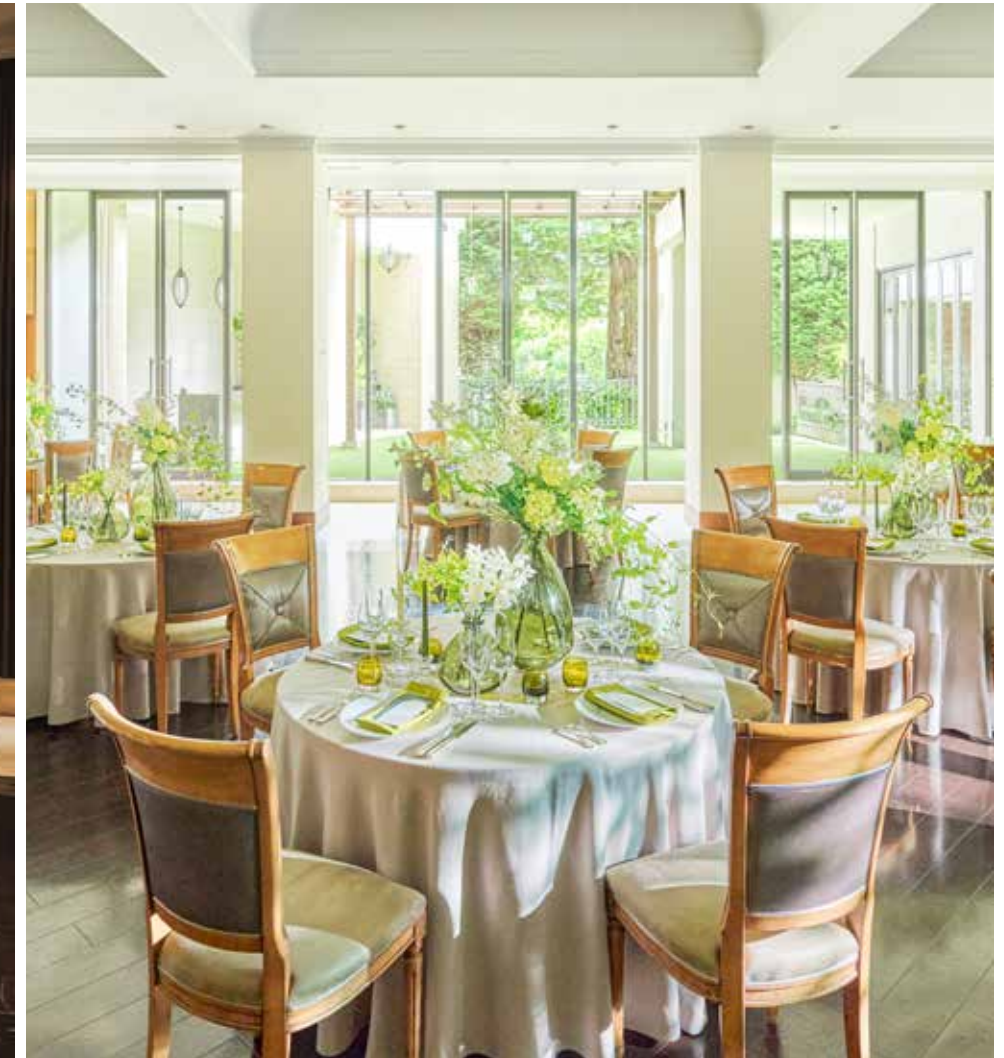

VENEZIA

[ヴェネツィア邸]

緑の木々に囲まれたゲートをくぐり
石畳の小道の先に佇むナチュラルな邸宅。

可動式のルーフを備えたガーデンは、天候を気にすることのない自由なアレンジが可能。パーティーはもちろん、会場とガーデンを行き来しながらお寛ぎいただけるスタイルフリーの邸宅です。