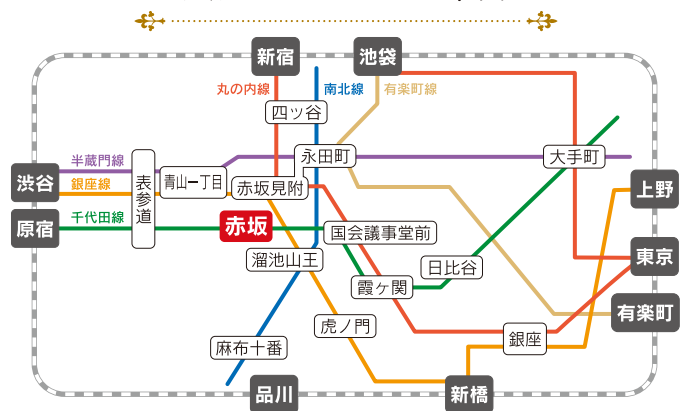

交通アクセスのご案内

赤坂 アプローズスクエア迎賓館

〒107-6302 東京都港区赤坂5-3-1

TEL.03-3568-8651
FAX.03-3568-8653

赤坂 アプローズ

検索