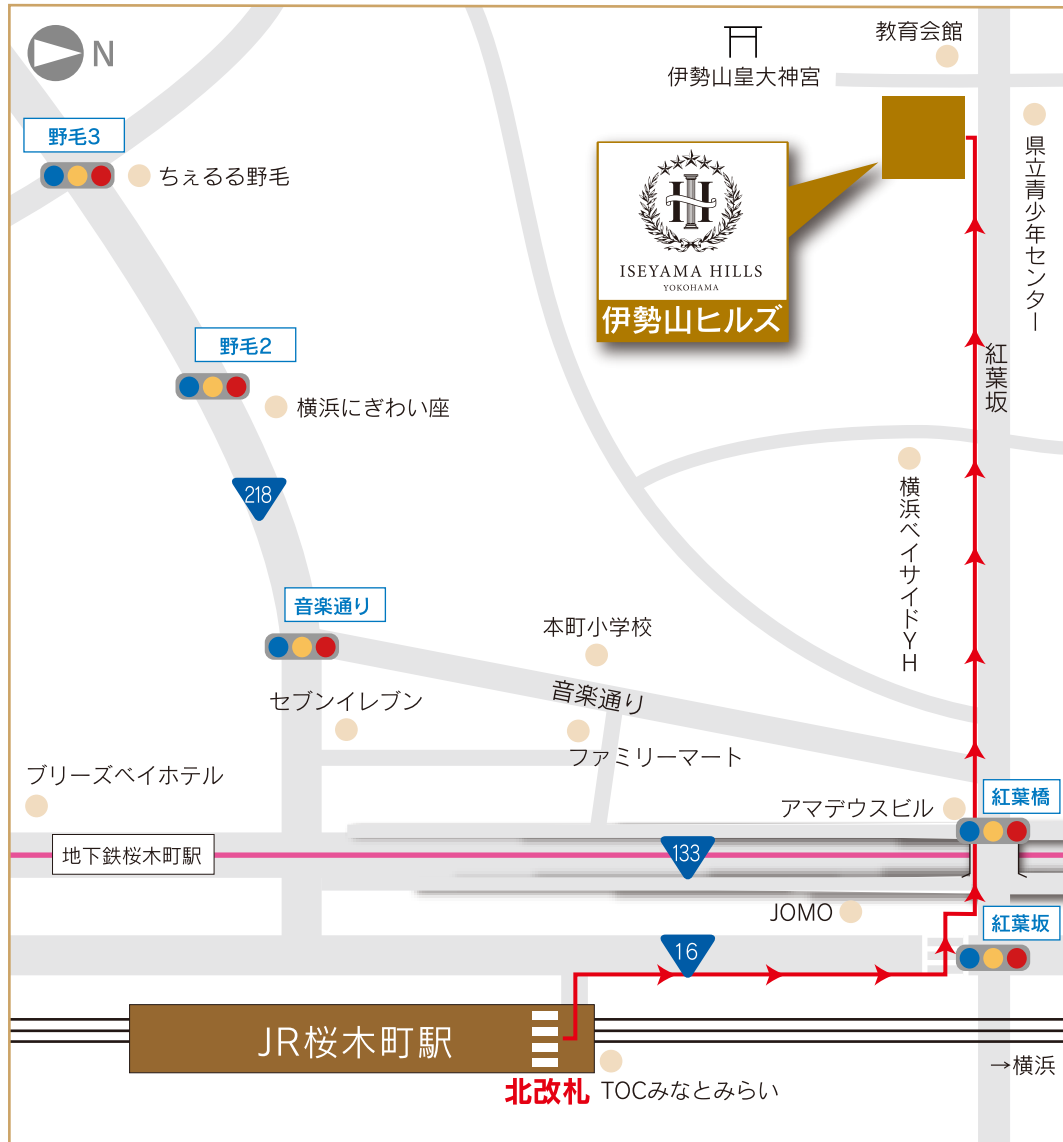

桜木町駅からのアクセス

JR桜木町駅**北改札**を出て、左手へ進み国道16号に出てください。
国道16号沿いに右折し「紅葉坂交差点」まで直進していただき、紅葉坂交差点を
左折し、横断歩道を渡り紅葉坂を登りきった左手でございます。

JR 根岸線「桜木町駅」より徒歩 5 分

伊勢山ヒルズ

〒 220-0031

住 所：神奈川県横浜市西区宮崎町 58-3

電 話：045-260-0082

営業時間：9 時～ 21 時(平日 12 時～ 20 時)