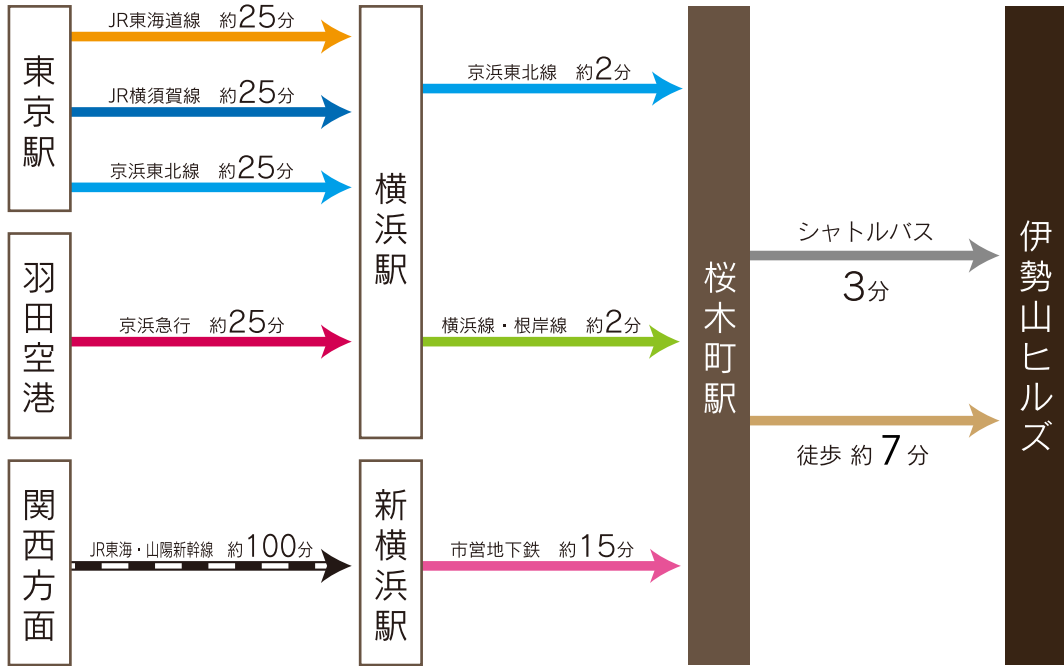

公共の交通機関をご利用のお客様

【路線案内】

-  JR山手線
-  JR東海道線
-  JR横須賀線
-  JR京浜東北線
-  京浜急行
-  東海道新幹線
-  JR横浜線・根岸線
-  市営地下鉄
-  JR湘南新宿ライン
-  東横線

JR 根岸線「桜木町駅」より徒歩7分

伊勢山ヒルズ

〒220-0031

住所：神奈川県横浜市西区宮崎町 58-3

電話：045-260-0082

営業時間：9時～21時(平日12時～20時)

定休日：毎週月曜・火曜(祝日除く)