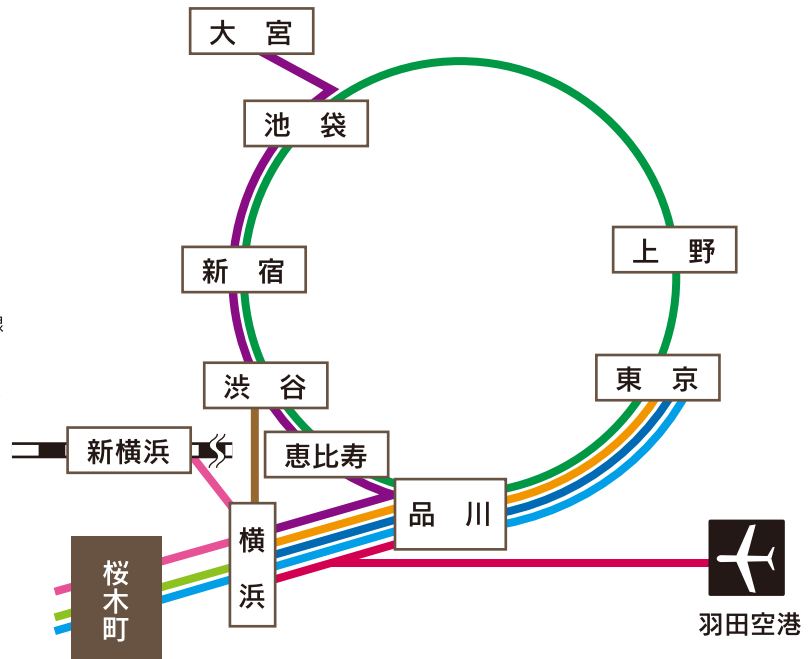

公共の交通機関をご利用のお客様

【路線案内】

-  JR山手線
-  JR東海道線
-  JR横須賀線
-  JR京浜東北線
-  京浜急行
-  東海道新幹線
-  JR横浜線・根岸線
-  市営地下鉄
-  JR湘南新宿ライン
-  東横線

JR 根岸線「桜木町駅」より徒歩7分

伊勢山ヒルズ

〒220-0031

住所：神奈川県横浜市西区宮崎町 58-3

電話：045-260-0082

営業時間：9時～21時(平日12時～20時)

定休日：毎週月曜・火曜(祝日除く)